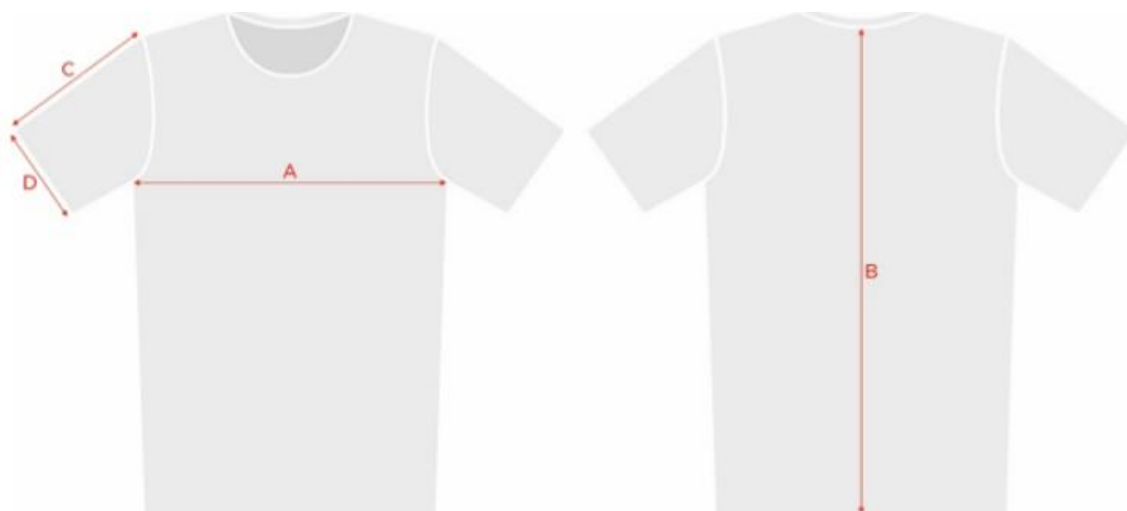

VKT-1/A junior	92-98	104-110	116-122	128-134	140-146	152-158
A - Särgi laius	32	35	38	41	44	47
B - Särgi pikkus	38	42	46	50	54	58
C - Varruka pikkus	11	13	15	17	18	20
D - Varruka laius	10	11	12	13	14	15

+/- 1 cm

UNISEKS SÄRGID

	XS	S	M	L	XL	XXL	3XL	4XL	5XL	6XL
A - Särgi laius	48	51	54	57	60	63	66	69	72	75
B - Särgi pikkus	67	69	71	73	75	77	79	81	81	81
C - Varruka pikkus	22	23	23	24	24	25	25	26	26	27
D - Varruka laius	17,5	18	18,5	19	19,5	20	20,5	21	21,5	22

Naiste SÄRGID

	XXS	XS	S	M	L	XL	XXL
A - Särgi laius	34	38	42	46	50	54	58
B - Särgi pikkus	55	58	60	62	64	66	69
C - Varruka pikkus	14,5	15	15,5	16	17	18	18,5
D - Varruka laius	14	14,5	14,5	15,5	16	16,5	17
E - Kraesügavus	8	8,5	9	9,5	10	10,5	11